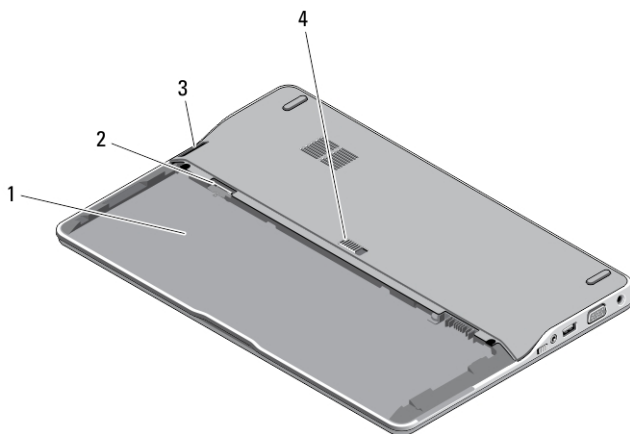

⚠ ADVARSEL: Undgå at blokere, skubbe genstande ind i eller lade støv samle sig i ventilationshullerne. Opbevar ikke Dell-computeren et sted med lav luftgennemstrømning, f.eks. i en lukket taske, når den er tændt. Begrænsning af luftgennemstrømningen kan beskadige computeren eller forårsage brand. Computeren tænder blæseren, når den bliver varm. Blæserstøj er normalt og betyder ikke, at der er problemer med blæseren eller computeren.

Set nedenfra

Figur 3. Set fra nedenfra (uden batteri)

1. batterirum
2. SIM-åbning
3. hukommelseskortlæser
4. batterilås

Hurtig installation

⚠ ADVARSEL: Inden du går i gang med nogen af procedurerne, som beskrives i dette afsnit, skal du læse de sikkerhedsanvisninger, der fulgte med computeren. Du kan finde flere oplysninger om best practices på www.dell.com/regulatory_compliance

⚠ ADVARSEL: Vekselsstrømsadapteren fungerer med stikkontakter over hele verden. Der er imidlertid forskel på stikkontakter og stikdåser i forskellige lande. Hvis du bruger et inkompatibelt kabel eller tilslutter kablet forkert til strømskinnen eller stikkontakten, kan det medføre brand eller skader på udstyret.